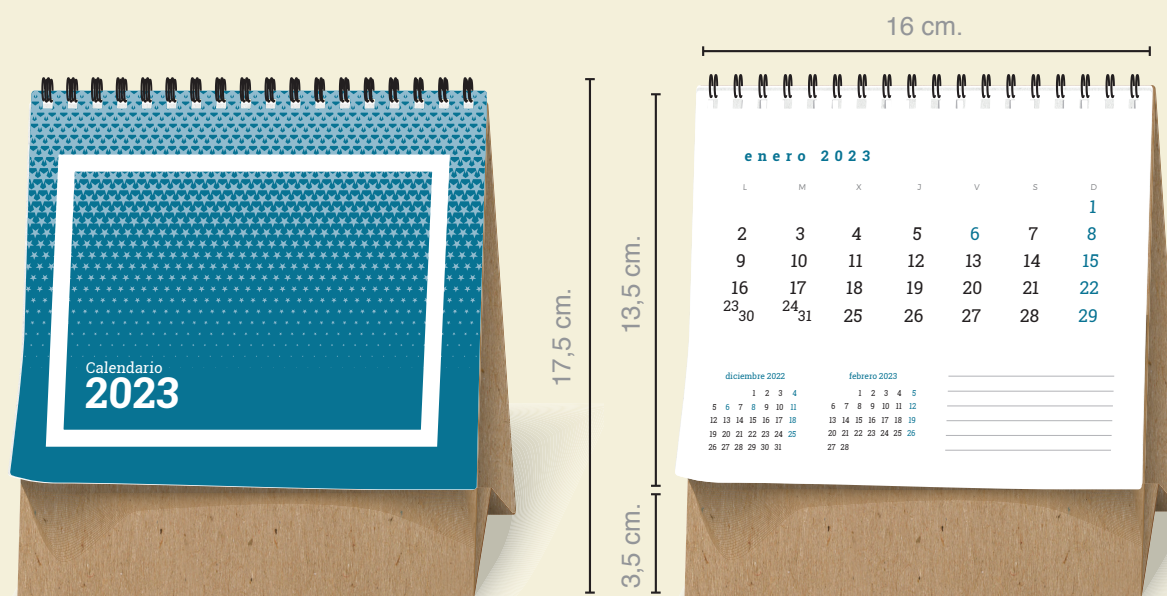

NEUTRO 7 HOJAS ESPECIAL

REF. CW 350

Sobremesa con wire-o.

Tamaño hoja 16 x 13,5 cm. 7 hojas papel ecológico de 80 gr.

+ peana kraft de 300 gr.

Espacio publicidad: 16 x 3,5 cm.

NOVEDAD