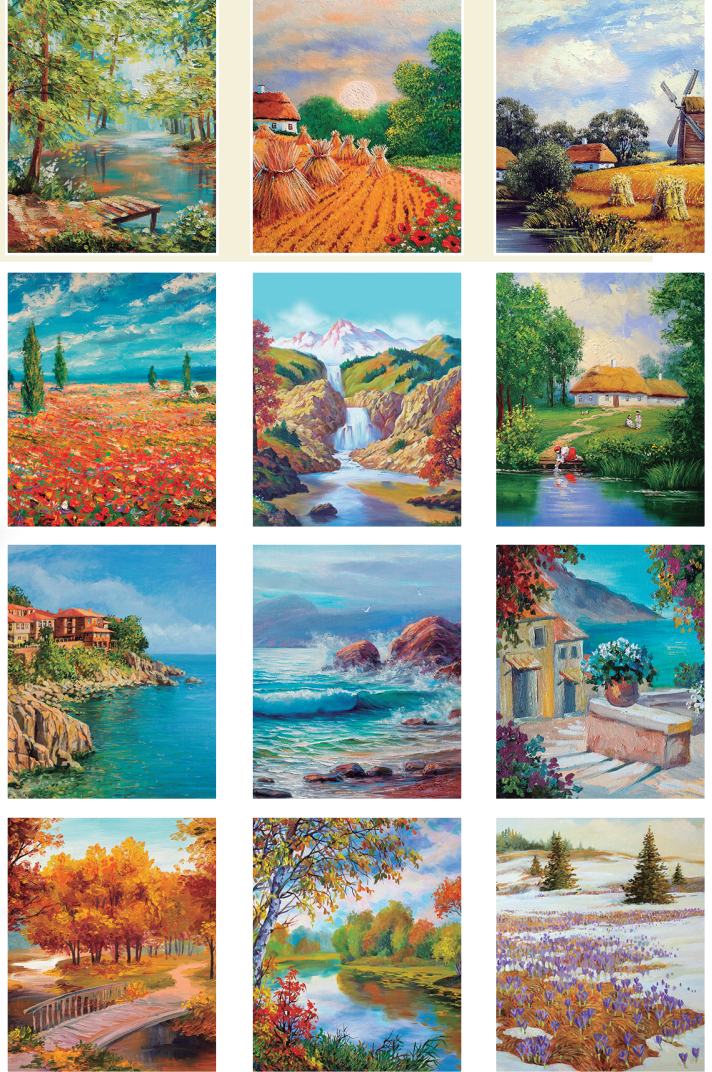

ARTE REF. CW 305

Sobremesa con wire-o. Tamaño hoja 22 x 9,5 cm.
7 hojas papel estucado brillo 150 gr. + cartoncillo folding 300 gr.
Espacio publicidad: 22 x 4 cm.