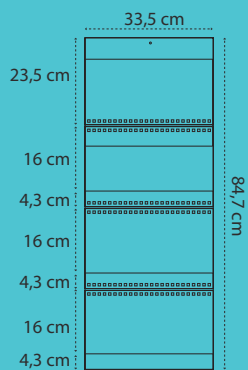

*Para una altura superior a 30 cm de cartela consultar condiciones.

LÁMINA DE PARED (23 CM - TAMAÑO SERIE A)

Tamaño 23 x 34 cm.
Impresión a todo color.
Papel couché brillo 150 gr.
Se sirve terminada con varilla y faldilla,
o solamente la lámina.

Faldilla estándar cortada en tres partes.

Visor incluido
Se entrega ensobrado.

Tamaño: 33,5 x 73,5 cm

REF. 8109 - INTERNACIONAL

CASTELLANO, INGLÉS, FRANCÉS Y ALEMÁN

REF. 8110 - NACIONAL

CASTELLANO, CATALÁN, EUSKERA, GALLEGO

Acabado con wire-o
Visor incluido
Se entrega ensobrado.

Tamaño: 33,5 x 73,5 cm

REF. 8112 - INTERNACIONAL

CASTELLANO, INGLÉS, FRANCÉS Y ALEMÁN

REF. 8113 - NACIONAL

CASTELLANO, CATALÁN, EUSKERA, GALLEGO

REF. 8114 - INTERNACIONAL GRIS

Acabado con wire-o.
Visor incluido
Se entrega ensobrado.

Tamaño: 33,5 x 84,7 cm

REF. 8115 - INTERNACIONAL

CASTELLANO, INGLÉS, FRANCÉS Y ALEMÁN

REF. 8116 - NACIONAL

CASTELLANO, CATALÁN, EUSKERA, GALLEGO

REF. 8117 - INTERNACIONAL GRIS