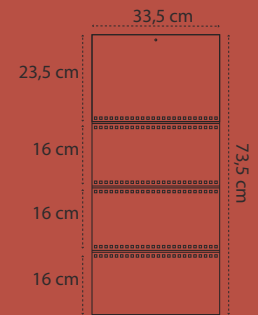

Acabado con wire-o
Visor incluido
Se entrega ensobrado.

Tamaño: 33,5 x 73,5 cm

REF. 8112 - INTERNACIONAL

CASTELLANO, INGLÉS, FRANCÉS Y ALEMÁN

REF. 8113 - NACIONAL

CASTELLANO, CATALÁN, EUSKERA, GALLEGO

REF. 8114 - INTERNACIONAL GRIS