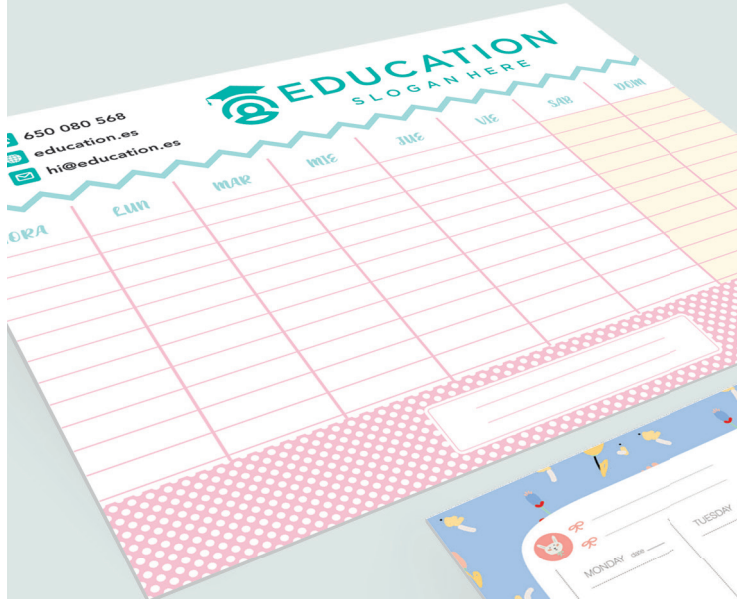

VADE DE MESA

REF. 8027

Vade de sobremesa planificación semanal.
Tamaño 43 x 31 cm. 54 hojas. Impresión a todo color 1 cara. Papel offset 80 gr. Encolado en la parte superior o inferior.