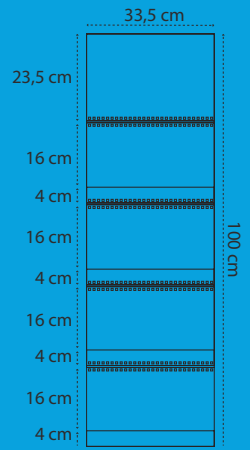

CALENDARIO WIRE-O 4 MESES VISTA

Calendario compuesto por cartela de 350 gr. impreso a todo color.

Faldilla estándar cortada en 4 partes.
Con espacio para publicidad entre faldillas.

Acabado con wire-o.
Visor incluido
Se entrega ensobrado.

Tamaño: 33,5 x 100 cm