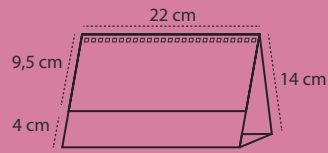

CUBILETE

REF. 8020

Calendario cubilete
Tamaño 10 x 12 cm
Cartoncillo folding 300 gr.
Impresión a todo color
+ plastificado brillo

VADE DE MESA

REF. 8027

Vade de sobremesa planificación semanal.
Tamaño 43 x 31 cm. 54 hojas. Impresión a todo color 1 cara. Papel offset 80 gr. Encolado en la parte superior o inferior.

ALFOMBRILLA CALENDARIO

REF. 8024

Tamaño 23 x 18 cm.
Tapa PVC transparente impresa a color. Interior 12 meses.
Papel offset 80 gr. impreso a todo color. Acabado con espuma antideslizante

SOBREMESA KRAFT

REF. 9001

Calendario sobremesa personalizado. 7 hojas.
 Tamaño calendario 22 x 10 cm y tamaño hojas 22 x 9,5 cm.
 Impresión a todo color, 2 caras. Papel reciclado 90 gr.
 + peana soporte, cartoncillo kraft 300 gr. impreso a todo color.