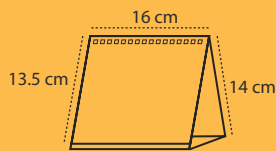

REF. 8011

Tamaño calendario 16 x 14 cm.

Tamaño hojas 16 x 13,5 cm

Impresión a todo color, 2 caras

Papel estucado brillo 150 gr. + cartoncillo folding 300 gr.
(sin impresión)

ECONÓMICO
Sin impresión en el cartón

WIRE-O 13 HOJAS

REF. 8012

Tamaño calendario 16 x 17,5 cm.
 Tamaño hojas 16 x 13,5 cm
 Impresión a todo color, por las 2 caras.
 Papel estucado brillo 150 gr. + cartoncillo folding 300 gr.
 (consultar n° tintas)

WIRE-O 13 HOJAS

REF. 8013

Tamaño calendario 16 x 14 cm.
 Tamaño hojas 16 x 13,5 cm
 Impresión a todo color, 2 caras
 Papel estucado brillo 150 gr. + cartoncillo folding 300 gr.
 (sin impresión)

ECONÓMICO
 Sin impresión en el cartón

WIRE-O PEQUEÑO 7 HOJAS REF. 8014

Tamaño calendario 11 x 14 cm.
Tamaño hojas 11 x 9,5 cm
Impresión a todo color, 2 caras
Papel estucado brillo 150 gr. + cartoncillo folding 300 gr.
(consultar nº tintas)