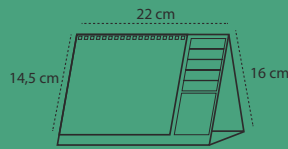

WIRE-O PEQUEÑO 13 HOJAS REF. 8017

Tamaño calendario 11 x 10 cm.
Tamaño hojas 11 x 9,5 cm
Impresión a todo color, 2 caras
Papel estucado brillo 150 gr. + cartoncillo folding 300 gr.
(sin impresión)

ECONÓMICO
Sin impresión en el cartón

SOBREMESA BLOCK POST-IT

REF. 8022A

- Calendario de sobremesa con wire-o. Tamaño 22 x 9,5 cm.
 Mensual impreso a todo color, 1 cara. 13 hojas papel estucado brillo 150 gr.
 + block de notas encolados personalizados a 1 tinta (50 hojas) Papel offset 80 gr.
 + post-it de colores.
 + Base cartón compacto de 1,5 mm forrado.

SOBREMESA BLOCK POST-IT

REF. 8023

- Calendario wire-o. Tamaño 22 x 16 cm. Tamaño hoja 16 x 14,5 cm
 Mensual impreso a todo color, 2 caras. 13 hojas papel estucado brillo 150 gr.
 + block de notas encolados personalizados a 1 tinta (50 hojas) Papel offset 80 gr.
 + post-it de colores. Base cartón compacto de 1,5 mm forrado.