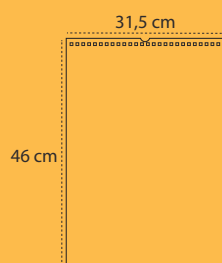

Se entrega ensobrado.
Terminado con agujero colgador
y visor numérico reciclado.

Tamaño: 33 x 73,5 cm

ARTÍCULOS LÍNEA ECOLÓGICA

CALENDARIO MENSUAL DE PARED

REF. 8130A (7 HOJAS, 2 CARAS)

REF. 8130B (13 HOJAS, 1 CARA)

Tamaño 23 x 34 cm
Impresión a todo color,
papel couché 150 gr.

Terminado con wire-o colgador.

CALENDARIO MENSUAL DE PARED - DIN A4

REF. 8131A (7 HOJAS, 2 CARAS)

REF. 8131B (13 HOJAS, 1 CARA)

Tamaño 21 x 29,7 cm.
Impresión a todo color,
papel couché 150 gr.

Terminado con wire-o colgador.

IDEAL
Uso benéfico

CALENDARIO MENSUAL DE PARED

REF. 8132A (7 HOJAS, 2 CARAS)

REF. 8132B (13 HOJAS, 1 CARA)

Tamaño 31,5 x 46 cm.
Impresión a todo color,
papel couché 150 gr.

Terminado con wire-o colgador.

CALENDARIO MENSUAL DE PARED - DIN A3

REF. 8133A (7 HOJAS, 2 CARAS)

REF. 8133B (13 HOJAS, 1 CARA)

Tamaño 29,7 x 42 cm. (din A3).
Impresión a todo color,
papel couché 150 gr.

Terminado con wire-o colgador.

CALENDARIO PARED CON GRAPA