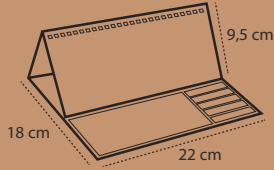

SOBREMESA BLOCK POST-IT

REF. 8022A

1. Calendario de sobremesa con wire-o. Tamaño 22 x 9,5 cm.
   Mensual impreso a todo color, 1 cara. 13 hojas papel estucado brillo 150 gr.
   + block de notas encolados personalizados a 1 tinta (50 hojas) Papel offset 80 gr.
   + post-it de colores.
   + Base cartón compacto de 1,5 mm forrado.