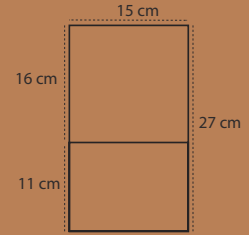

CALENDARIOS CON IMÁN PARA NEVERA

REF. 8040

Tamaño impresión 10 x 16 cm.
Impresión a todo color
+ plastificado brillo.
Folding 300 gr. + Imán
+ Faldilla Mensual sin notas

REF. 8041

Tamaño impresión 12 x 16 cm.
Impresión a todo color
+ plastificado brillo.
Folding 300 gr. + Imán
+ Faldilla Mensual sin notas.

CALENDARIOS CON IMÁN + BLOCK NOTAS

REF. 8044

Tamaño impresión 10 x 16 cm.
Impresión a todo color
+ plastificado.
Folding 300 gr. + imán
+ block de notas
+ Faldilla Mensual

REF. 8045

Tamaño impresión 12 x 16 cm.
Impresión a todo color
+ plastificado.
Folding 300 gr. + imán
+ block de notas
+ Faldilla Mensual

CALENDARIOS CON IMÁN PARA NEVERA

REF. 8042

Tamaño impresión 12 x 16 cm.
Impresión a todo color
+ plastificado
Folding 300 gr. + Imán
+ Faldilla Mensual con notas.

REF. 8043

Tamaño impresión 15 x 16 cm.
Impresión a todo color
+ plastificado
Folding 300 gr. + Imán
+ Faldilla Mensual con notas.

CON IMÁN + BLOCK NOTAS

REF. 8046

Tamaño impresión 12 x 16 cm.
Impresión a todo color
+ plastificado
Folding 300 gr. + imán
+ block de notas
+ Faldilla Mensual con notas.

CALENDARIO MENSUAL

REF. 8050

Calendario mensual notas de pared. Tamaño 43,5 x 63 cm.
Impreso a una cara, 2 tintas.
13 hojas papel 80 gr. Montado con wire-o colgador.
Espacio publicidad 43,5 x 17 cm.