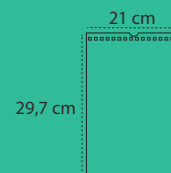

CALENDARIO MENSUAL DE PARED - DIN A4

REF. 8131A (7 HOJAS, 2 CARAS)

REF. 8131B (13 HOJAS, 1 CARA)

Tamaño 21 x 29,7 cm.
Impresión a todo color,
papel couché 150 gr.

Terminado con wire-o colgador.