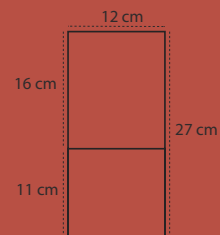

0,8 cm.

7,7 cm.

CAJAS CD PEQUEÑA

REF. 8260

Caja para calendario cd
Modelo tipo cd pequeño
Medidas 9,8 x 9,6 x 0,8 cm

CAJAS CD GRANDE

REF. 8261

Caja para calendario cd
Modelo tipo cd grande
Medidas 14,2 x 12,6 x 0,8 cm.

CALENDARIOS CON IMÁN PARA NEVERA

REF. 8040

Tamaño impresión 10 x 16 cm.
Impresión a todo color
+ plastificado brillo.
Folding 300 gr. + Imán
+ Faldilla Mensual sin notas

REF. 8041

Tamaño impresión 12 x 16 cm.
Impresión a todo color
+ plastificado brillo.
Folding 300 gr. + Imán
+ Faldilla Mensual sin notas.

CALENDARIOS CON IMÁN + BLOCK NOTAS

REF. 8044

Tamaño impresión 10 x 16 cm.
Impresión a todo color
+ plastificado.
Folding 300 gr. + imán
+ block de notas
+ Faldilla Mensual

REF. 8045

Tamaño impresión 12 x 16 cm.
Impresión a todo color
+ plastificado.
Folding 300 gr. + imán
+ block de notas
+ Faldilla Mensual

CALENDARIOS CON IMÁN PARA NEVERA

REF. 8042

Tamaño impresión 12 x 16 cm.
Impresión a todo color
+ plastificado
Folding 300 gr. + Imán
+ Faldilla Mensual con notas.

REF. 8043

Tamaño impresión 15 x 16 cm.
Impresión a todo color
+ plastificado
Folding 300 gr. + Imán
+ Faldilla Mensual con notas.