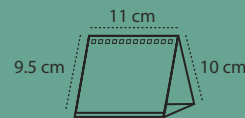

SOBREMESA PEQUEÑO KRAFT

REF. 9006

Calendario sobremesa personalizado. 7 hojas.
Tamaño calendario 11 x 10 cm y tamaño hojas 11 x 9,5 cm.
Impresión a todo color, 2 caras. Papel reciclado 90 gr.
+ peana soporte, cartoncillo kraft 300 gr. (sin impresión)

Terminado con wire-o. Por defecto el color del wire-o será montado en color negro. Otros colores, consultar.

ECONÓMICO
Sin impresión en el cartón