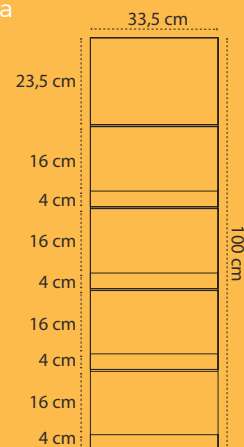

CALENDARIO 4 MESES VISTA

Calendario compuesto por cartela de 350 gr. Impreso a todo color.

Faldilla estándar cortada en 4 partes.
Con espacio para publicidad entre faldillas.

Visor incluido
Se entrega ensobrado.

Tamaño: 33,5 x 100 cm

REF. 8119 - INTERNACIONAL

CASTELLANO, INGLÉS, FRANCÉS Y ALEMÁN