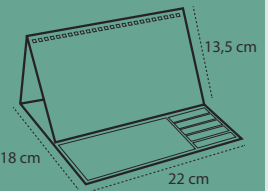

REF. 9008B

Calendario de sobremesa con wire-o.
13 hojas.
Tamaño 22 x 13,5 cm. papel reciclado 90 gr.
Mensual impreso a todo color 1 cara
+ block de notas (50 hojas) Papel offset 90 gr.
+ post-it de colores.
+ Base cartón kraft compacto de 1,5 mm.