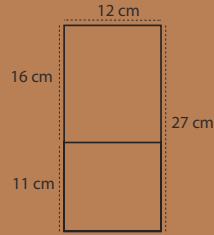

CALENDARIOS CON IMÁN PARA NEVERA

REF. 8040

Tamaño impresión 10 x 16 cm.
Impresión a todo color
+ plastificado brillo.
Folding 300 gr. + Imán
+ Faldilla Mensual sin notas

REF. 8041

Tamaño impresión 12 x 16 cm.
Impresión a todo color
+ plastificado brillo.
Folding 300 gr. + Imán
+ Faldilla Mensual sin notas.

CALENDARIOS CON IMÁN + BLOCK NOTAS

REF. 8044

Tamaño impresión 10 x 16 cm.
Impresión a todo color
+ plastificado.
Folding 300 gr. + imán
+ block de notas
+ Faldilla Mensual

REF. 8045

Tamaño impresión 12 x 16 cm.
Impresión a todo color
+ plastificado.
Folding 300 gr. + imán
+ block de notas
+ Faldilla Mensual

CALENDARIOS CON IMÁN PARA NEVERA

REF. 8042

Tamaño impresión 12 x 16 cm.
Impresión a todo color
+ plastificado
Folding 300 gr. + Imán
+ Faldilla Mensual con notas.

REF. 8043

Tamaño impresión 15 x 16 cm.
Impresión a todo color
+ plastificado
Folding 300 gr. + Imán
+ Faldilla Mensual con notas.

CON IMÁN + BLOCK NOTAS

REF. 8046

Tamaño impresión 12 x 16 cm.
Impresión a todo color
+ plastificado
Folding 300 gr. + imán
+ block de notas
+ Faldilla Mensual con notas.

CALENDARIO MENSUAL

REF. 8050

Calendario mensual notas de pared. Tamaño 43,5 x 63 cm.
Impreso a una cara, 2 tintas.
13 hojas papel 80 gr. Montado con wire-o colgador.
Espacio publicidad 43,5 x 17 cm.