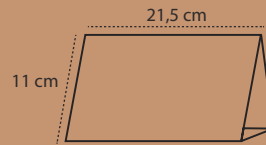

Terminado con wire-o.
Por defecto el color del wire-o será montado en color negro.
Otros colores, consultar.

ECONÓMICO
Sin impresión en el cartón

WIRE-O 7 HOJAS

REF. 8005

Tamaño calendario 22 x 14 cm.
 Tamaño hojas 22 x 13.5 cm
 Impresión a todo color, 2 caras
 Papel estucado brillo 150 gr.
 + cartoncillo folding 300 gr. (sin impresión)

ECONÓMICO
 Sin impresión en el cartón

SOBREMESA TRIANGULAR

REF. 8008

Acabado **PEGADO**
 Tamaño cerrado 21,5 x 11 cm.
 Impresión a todo color.
 Cartoncillo folding 300 gr.
 Plastificado brillo

REF. 8009

Acabado **AUTOMONTABLE**
 Tamaño cerrado 21,5 x 11 cm.
 Impresión a todo color.
 Cartoncillo folding 300 gr.
 Plastificado brillo

WIRE-O 13 HOJAS REF. 8006

Tamaño calendario 22 x 14 cm.
Tamaño hojas 22 x 13,5 cm
Impresión a todo color, 2 caras
Papel estucado brillo 150 gr.
+ cartoncillo folding 300 gr. (sin impresión)

ECONÓMICO
Sin impresión en el cartón