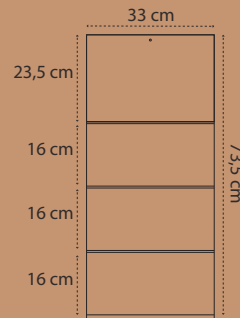

Se entrega ensobrado.
Terminado con agujero colgador
y visor numérico reciclado.

Tamaño: 33 x 73,5 cm

ARTÍCULOS LÍNEA ECOLÓGICA

CALENDARIO MENSUAL DE PARED

REF. 8130A (7 HOJAS, 2 CARAS)

REF. 8130B (13 HOJAS, 1 CARA)