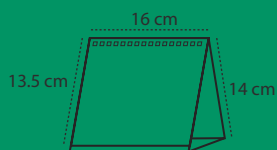

WIRE-O 13 HOJAS REF. 8006

Tamaño calendario 22 x 14 cm.
Tamaño hojas 22 x 13,5 cm
Impresión a todo color, 2 caras
Papel estucado brillo 150 gr.
+ cartoncillo folding 300 gr. (sin impresión)

ECONÓMICO
Sin impresión en el cartón

WIRE-O 7 HOJAS

REF. 8010

Tamaño calendario 16 x 17,5 cm.

Tamaño hojas 16 x 13,5 cm

Impresión a todo color, 2 caras

Papel estucado brillo 150 gr. + cartoncillo folding 300 gr.
(consultar nº tintas)

WIRE-O 7 HOJAS

REF. 8011

Tamaño calendario 16 x 14 cm.

Tamaño hojas 16 x 13,5 cm

Impresión a todo color, 2 caras

Papel estucado brillo 150 gr. + cartoncillo folding 300 gr.
(sin impresión)

ECONÓMICO
Sin impresión en el cartón

WIRE-O 13 HOJAS

REF. 8012

Tamaño calendario 16 x 17,5 cm.
 Tamaño hojas 16 x 13,5 cm
 Impresión a todo color, por las 2 caras.
 Papel estucado brillo 150 gr. + cartoncillo folding 300 gr.
 (consultar n° tintas)