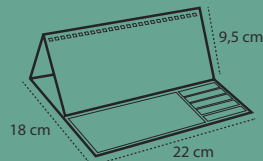

SOBREMESA BLOCK POST-IT REF. 9008A

Calendario de sobremesa con wire-o.
13 hojas.
Tamaño 22 x 9,5 cm. papel reciclado 90 gr.
Mensual impreso a todo color, 1 cara
+ block de notas (50 hojas) Papel offset 90 gr.
+ post-it de colores.
+ Base cartón kraft compacto de 1,5 mm.