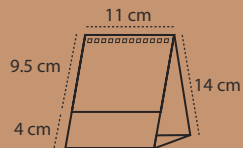

WIRE-O 13 HOJAS

REF. 8013

Tamaño calendario 16 x 14 cm.
 Tamaño hojas 16 x 13,5 cm
 Impresión a todo color, 2 caras
 Papel estucado brillo 150 gr. + cartoncillo folding 300 gr.
 (sin impresión)

ECONÓMICO
 Sin impresión en el cartón

WIRE-O PEQUEÑO 7 HOJAS REF. 8014

Tamaño calendario 11 x 14 cm.
Tamaño hojas 11 x 9,5 cm
Impresión a todo color, 2 caras
Papel estucado brillo 150 gr. + cartoncillo folding 300 gr.
(consultar nº tintas)

WIRE-O PEQUEÑO 7 HOJAS REF. 8015

Tamaño calendario 11 x 10 cm.
Tamaño hojas 11 x 9,5 cm
Impresión a todo color, 2 caras
Papel estucado brillo 150 gr. + cartoncillo folding 300 gr.
(sin impresión)

ECONÓMICO
Sin impresión en el cartón

WIRE-O PEQUEÑO 13 HOJAS REF. 8016

Tamaño calendario 11 x 14 cm.
Tamaño hojas 11 x 9,5 cm
Impresión a todo color, 2 caras
Papel estucado brillo 150 gr. + cartoncillo folding 300 gr.
(consultar n° tintas)