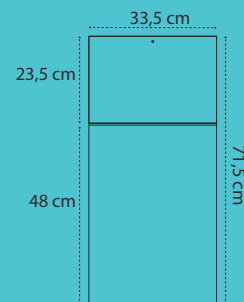

Se entrega ensobrado. Tamaño: 38 x 84,7 cm

CALENDARIO 3 MESES VISTA

Cartela de 300 gr. impresa en cuatricomía.

Faldilla estándar entera Sin visor

Tamaño: 33,5 x 71,5 cm

REF. 8103 - INTERNACIONAL

CASTELLANO, INGLÉS, FRANCÉS Y ALEMÁN