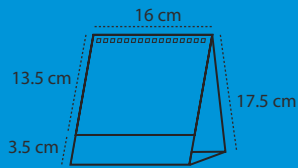

WIRE-O 13 HOJAS REF. 8006

Tamaño calendario 22 x 14 cm.
Tamaño hojas 22 x 13,5 cm
Impresión a todo color, 2 caras
Papel estucado brillo 150 gr.
+ cartoncillo folding 300 gr. (sin impresión)

ECONÓMICO
Sin impresión en el cartón

WIRE-O 7 HOJAS

REF. 8010

Tamaño calendario 16 x 17,5 cm.

Tamaño hojas 16 x 13,5 cm

Impresión a todo color, 2 caras

Papel estucado brillo 150 gr. + cartoncillo folding 300 gr.
(consultar nº tintas)

WIRE-O 7 HOJAS

REF. 8011

Tamaño calendario 16 x 14 cm.

Tamaño hojas 16 x 13,5 cm

Impresión a todo color, 2 caras

Papel estucado brillo 150 gr. + cartoncillo folding 300 gr.
(sin impresión)

ECONÓMICO
Sin impresión en el cartón

WIRE-O 13 HOJAS

REF. 8012

Tamaño calendario 16 x 17,5 cm.
 Tamaño hojas 16 x 13,5 cm
 Impresión a todo color, por las 2 caras.
 Papel estucado brillo 150 gr. + cartoncillo folding 300 gr.
 (consultar n° tintas)