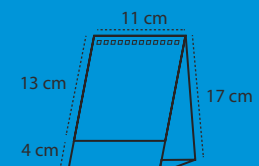

SOBREMESA TRIANGULAR

REF. 9009

Acabado PEGADO
Tamaño cerrado 21,5 x 11 cm.
Impresión a todo color.
Cartoncillo kraft 300 gr.

REF. 9010

Acabado AUTOMONTABLE
Tamaño cerrado 21,5 x 11 cm.
Impresión a todo color.
Cartoncillo kraft 300 gr.

ARTÍCULOS LÍNEA ECOLÓGICA

SOBREMESA 3 MESES VISTA

REF. 9011

Tamaño calendario 11 x 17,5 cm
Tamaño hoja 11 x 17 cm. Papel reciclado
90 gr, 13 hojas. Impresión a todo color, 2
caras. Cartón contracolado 300 gr.
+ 300 gr. Acabado con wire-o.

REF. 9012

Tamaño calendario 11 x 17 cm
Tamaño hoja 11 x 13 cm. Papel reciclado 90 gr,
13 hojas. Impresión a todo color, 2 caras.
Base cartón kraft compacto de 1,5 mm. Impreso a
todo color. Incluye Visor numérico reciclado.
Acabado con wire-o.