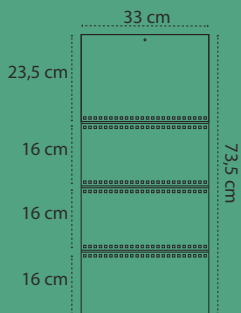

CALENDARIO WIRE-O 3 MESES VISTA

REF. 9015
CON WIRE-O

Faldilla 3 meses vista Internacional.
4 idiomas: castellano, inglés,
francés y alemán.

Papel reciclado/kraft 120 gr.
+ cartela cartón kraft/reciclado
350 gr. Impresa a todo color.

Se entrega ensobrado.
Terminado con agujero colgador
y visor numérico reciclado.

Tamaño: 33 x 73,5 cm