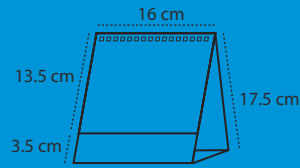

SOBREMESA KRAFT

REF. 9003

Calendario sobremesa personalizado. 7 hojas.
Tamaño calendario 16 x 17,5 cm.

y tamaño hojas 16 x 13,5 cm. Impresión a todo color, 2 caras. Papel reciclado 90 gr. + peana soporte, cartoncillo kraft 300 gr. impreso a todo color. Terminado con wire-o. Por defecto el color del wire-o será montado en color negro. Otros colores, consultar.