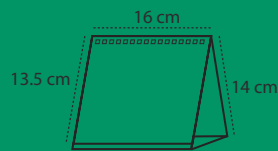

SOBREMESA KRAFT

REF. 9004

Calendario sobremesa personalizado. 7 hojas.
Tamaño calendario 16 x 17,5 cm y tamaño hojas 16 x 13,5 cm.
Impresión a todo color, 2 caras. Papel reciclado 90 gr.
+ peana soporte, cartoncillo kraft 300 gr. (sin impresión).

Terminado con wire-o. Por defecto el color del wire-o será montado en color negro. Otros colores, consultar.

ECONÓMICO
Sin impresión en el cartón