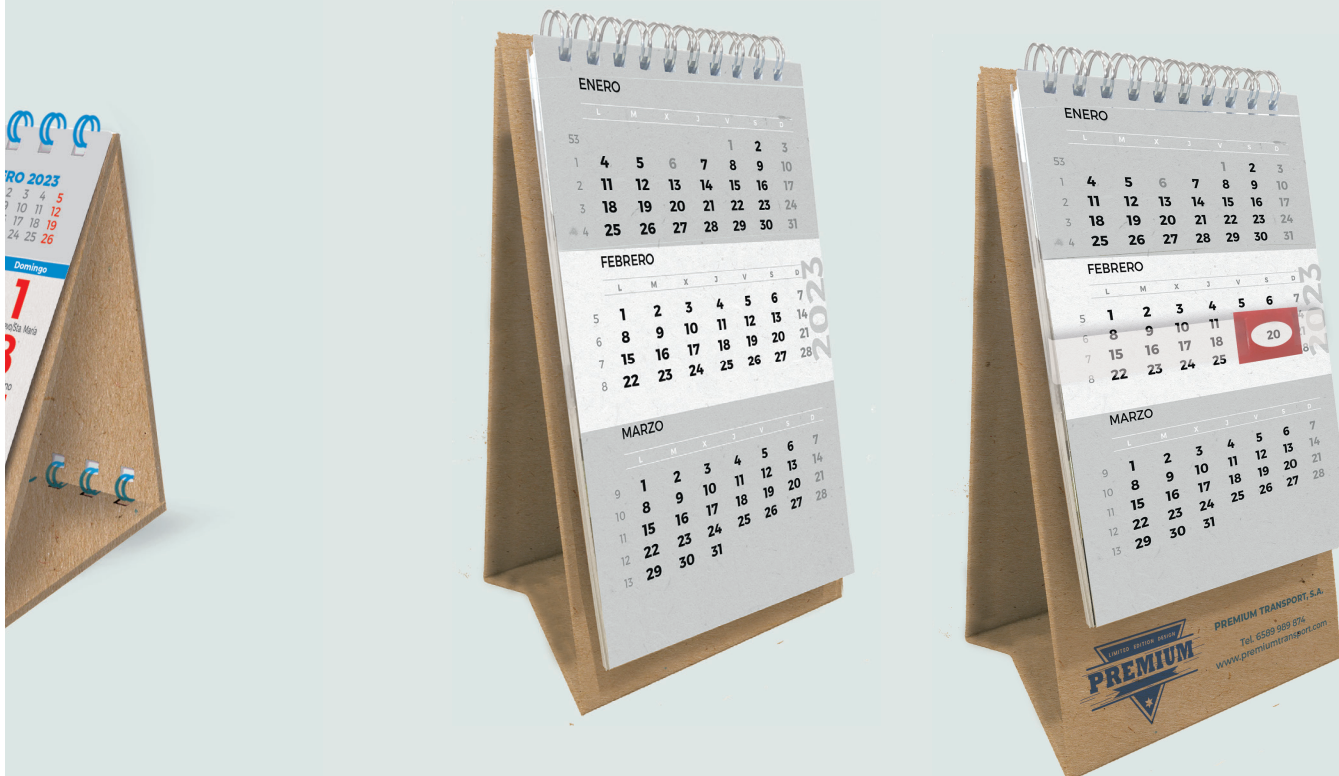

SOBREMESA 3 MESES VISTA

REF. 9011

Tamaño calendario 11 x 17,5 cm
Tamaño hoja 11 x 17 cm. Papel reciclado
90 gr, 13 hojas. Impresión a todo color, 2
caras. Cartón contracolado 300 gr.
+ 300 gr. Acabado con wire-o.

REF. 9012

Tamaño calendario 11 x 17 cm
Tamaño hoja 11 x 13 cm. Papel reciclado 90 gr,
13 hojas. Impresión a todo color, 2 caras.
Base cartón kraft compacto de 1,5 mm. Impreso a
todo color. Incluye Visor numérico reciclado.
Acabado con wire-o.