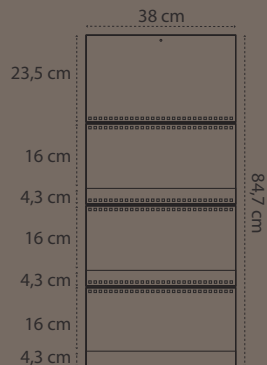

Se entrega ensobrado. Tamaño: 38 x 84,7 cm

CALENDARIO 3 MESES VISTA

Cartela de 300 gr. impresa en cuatricomía.

Faldilla estándar entera Sin visor

Tamaño: 33,5 x 71,5 cm

REF. 8103 - INTERNACIONAL

CASTELLANO, INGLÉS, FRANCÉS Y ALEMÁN