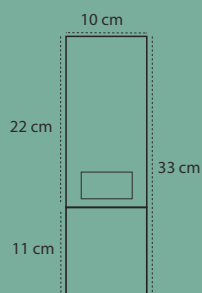

0,8 cm.

7,7 cm.

CAJAS CD PEQUEÑA

REF. 8260

Caja para calendario cd
Modelo tipo cd pequeño
Medidas 9,8 x 9,6 x 0,8 cm

CAJAS CD GRANDE

REF. 8261

Caja para calendario cd
Modelo tipo cd grande
Medidas 14,2 x 12,6 x 0,8 cm.

CALENDARIOS CON IMÁN PARA NEVERA

REF. 8040

Tamaño impresión 10 x 16 cm.
Impresión a todo color
+ plastificado brillo.
Folding 300 gr. + Imán
+ Faldilla Mensual sin notas

REF. 8041

Tamaño impresión 12 x 16 cm.
Impresión a todo color
+ plastificado brillo.
Folding 300 gr. + Imán
+ Faldilla Mensual sin notas.

CALENDARIOS CON IMÁN + BLOCK NOTAS

REF. 8044

Tamaño impresión 10 x 16 cm.
Impresión a todo color
+ plastificado.
Folding 300 gr. + imán
+ block de notas
+ Faldilla Mensual

REF. 8045

Tamaño impresión 12 x 16 cm.
Impresión a todo color
+ plastificado.
Folding 300 gr. + imán
+ block de notas
+ Faldilla Mensual

CALENDARIOS CON IMÁN PARA NEVERA

REF. 8042

Tamaño impresión 12 x 16 cm.
Impresión a todo color
+ plastificado
Folding 300 gr. + Imán
+ Faldilla Mensual con notas.

REF. 8043

Tamaño impresión 15 x 16 cm.
Impresión a todo color
+ plastificado
Folding 300 gr. + Imán
+ Faldilla Mensual con notas.