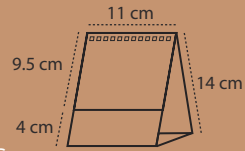

Terminado con wire-o. Por defecto el color del wire-o será montado en color negro. Otros colores, consultar.

ECONÓMICO
Sin impresión en el cartón

SOBREMESA PEQUEÑO KRAFT

REF. 9005

Calendario sobremesa personalizado. 7 hojas.
Tamaño calendario 11 x 14 cm y tamaño hojas 11 x 9,5 cm.
Impresión a todo color, 2 caras. Papel reciclado 90 gr.
+ peana soporte, cartoncillo kraft 300 gr. impreso a todo color.