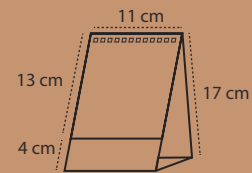

ECONÓMICO
 Sin impresión en el cartón

SOBREMESA TRIANGULAR

REF. 8008

Acabado **PEGADO**
 Tamaño cerrado 21,5 x 11 cm.
 Impresión a todo color.
 Cartoncillo folding 300 gr.
 Plastificado brillo

REF. 8009

Acabado **AUTOMONTABLE**
 Tamaño cerrado 21,5 x 11 cm.
 Impresión a todo color.
 Cartoncillo folding 300 gr.
 Plastificado brillo

WIRE-O 13 HOJAS REF. 8006

Tamaño calendario 22 x 14 cm.
Tamaño hojas 22 x 13,5 cm
Impresión a todo color, 2 caras
Papel estucado brillo 150 gr.
+ cartoncillo folding 300 gr. (sin impresión)

ECONÓMICO
Sin impresión en el cartón

WIRE-O 7 HOJAS

REF. 8010

Tamaño calendario 16 x 17,5 cm.

Tamaño hojas 16 x 13,5 cm

Impresión a todo color, 2 caras

Papel estucado brillo 150 gr. + cartoncillo folding 300 gr.
(consultar nº tintas)

WIRE-O 7 HOJAS

REF. 8011

Tamaño calendario 16 x 14 cm.

Tamaño hojas 16 x 13,5 cm

Impresión a todo color, 2 caras

Papel estucado brillo 150 gr. + cartoncillo folding 300 gr.
(sin impresión)

ECONÓMICO
Sin impresión en el cartón