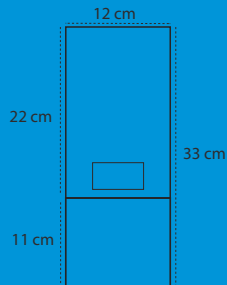

0,8 cm.

7,7 cm.

CAJAS CD PEQUEÑA

REF. 8260

Caja para calendario cd
Modelo tipo cd pequeño
Medidas 9,8 x 9,6 x 0,8 cm

CAJAS CD GRANDE

REF. 8261

Caja para calendario cd
Modelo tipo cd grande
Medidas 14,2 x 12,6 x 0,8 cm.

CALENDARIOS CON IMÁN + BLOCK NOTAS

REF. 8044

Tamaño impresión 10 x 16 cm.
Impresión a todo color
+ plastificado.
Folding 300 gr. + imán
+ block de notas
+ Faldilla Mensual

REF. 8045

Tamaño impresión 12 x 16 cm.
Impresión a todo color
+ plastificado.
Folding 300 gr. + imán
+ block de notas
+ Faldilla Mensual

CALENDARIOS CON IMÁN PARA NEVERA

REF. 8042

Tamaño impresión 12 x 16 cm.
Impresión a todo color
+ plastificado
Folding 300 gr. + Imán
+ Faldilla Mensual con notas.

REF. 8043

Tamaño impresión 15 x 16 cm.
Impresión a todo color
+ plastificado
Folding 300 gr. + Imán
+ Faldilla Mensual con notas.

CON IMÁN + BLOCK NOTAS

REF. 8046

Tamaño impresión 12 x 16 cm.
Impresión a todo color
+ plastificado
Folding 300 gr. + imán
+ block de notas
+ Faldilla Mensual con notas.

CALENDARIO MENSUAL

REF. 8050

Calendario mensual notas de pared. Tamaño 43,5 x 63 cm.
Impreso a una cara, 2 tintas.
13 hojas papel 80 gr. Montado con wire-o colgador.
Espacio publicidad 43,5 x 17 cm.