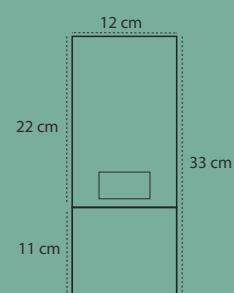

0,8 cm.

7,7 cm.

CAJAS CD PEQUEÑA

REF. 8260

Caja para calendario cd
Modelo tipo cd pequeño
Medidas 9,8 x 9,6 x 0,8 cm

CAJAS CD GRANDE

REF. 8261

Caja para calendario cd
Modelo tipo cd grande
Medidas 14,2 x 12,6 x 0,8 cm.

CALENDARIOS CON IMÁN PARA NEVERA

REF. 8040

Tamaño impresión 10 x 16 cm.
Impresión a todo color
+ plastificado brillo.
Folding 300 gr. + Imán
+ Faldilla Mensual sin notas

REF. 8041

Tamaño impresión 12 x 16 cm.
Impresión a todo color
+ plastificado brillo.
Folding 300 gr. + Imán
+ Faldilla Mensual sin notas.

CALENDARIOS CON IMÁN + BLOCK NOTAS

REF. 8044

Tamaño impresión 10 x 16 cm.
Impresión a todo color
+ plastificado.
Folding 300 gr. + imán
+ block de notas
+ Faldilla Mensual

REF. 8045

Tamaño impresión 12 x 16 cm.
Impresión a todo color
+ plastificado.
Folding 300 gr. + imán
+ block de notas
+ Faldilla Mensual

CALENDARIOS CON IMÁN PARA NEVERA

REF. 8042

Tamaño impresión 12 x 16 cm.
Impresión a todo color
+ plastificado
Folding 300 gr. + Imán
+ Faldilla Mensual con notas.

REF. 8043

Tamaño impresión 15 x 16 cm.
Impresión a todo color
+ plastificado
Folding 300 gr. + Imán
+ Faldilla Mensual con notas.