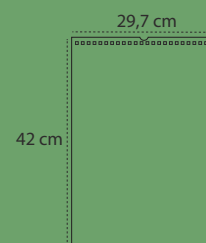

Se entrega ensobrado.
Terminado con agujero colgador
y visor numérico reciclado.

Tamaño: 33 x 73,5 cm

ARTÍCULOS LÍNEA ECOLÓGICA

CALENDARIO MENSUAL DE PARED

REF. 8130A (7 HOJAS, 2 CARAS)

REF. 8130B (13 HOJAS, 1 CARA)

Tamaño 23 x 34 cm
Impresión a todo color,
papel couché 150 gr.

Terminado con wire-o colgador.

CALENDARIO MENSUAL DE PARED - DIN A4

REF. 8131A (7 HOJAS, 2 CARAS)

REF. 8131B (13 HOJAS, 1 CARA)

Tamaño 21 x 29,7 cm.
Impresión a todo color,
papel couché 150 gr.

Terminado con wire-o colgador.

IDEAL
Uso benéfico

CALENDARIO MENSUAL DE PARED

REF. 8132A (7 HOJAS, 2 CARAS)

REF. 8132B (13 HOJAS, 1 CARA)

Tamaño 31,5 x 46 cm.
Impresión a todo color,
papel couché 150 gr.

Terminado con wire-o colgador.

CALENDARIO MENSUAL DE PARED - DIN A3

REF. 8133A (7 HOJAS, 2 CARAS)

REF. 8133B (13 HOJAS, 1 CARA)

Tamaño 29,7 x 42 cm. (din A3).
Impresión a todo color,
papel couché 150 gr.

Terminado con wire-o colgador.

CALENDARIO PARED CON GRAPA