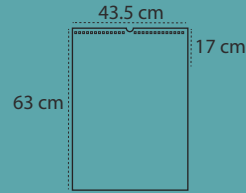

CALENDARIOS CON IMÁN + BLOCK NOTAS

REF. 8044

Tamaño impresión 10 x 16 cm.
Impresión a todo color
+ plastificado.
Folding 300 gr. + imán
+ block de notas
+ Faldilla Mensual

REF. 8045

Tamaño impresión 12 x 16 cm.
Impresión a todo color
+ plastificado.
Folding 300 gr. + imán
+ block de notas
+ Faldilla Mensual

CALENDARIOS CON IMÁN PARA NEVERA

REF. 8042

Tamaño impresión 12 x 16 cm.
Impresión a todo color
+ plastificado
Folding 300 gr. + Imán
+ Faldilla Mensual con notas.

REF. 8043

Tamaño impresión 15 x 16 cm.
Impresión a todo color
+ plastificado
Folding 300 gr. + Imán
+ Faldilla Mensual con notas.

CON IMÁN + BLOCK NOTAS

REF. 8046

Tamaño impresión 12 x 16 cm.
Impresión a todo color
+ plastificado
Folding 300 gr. + imán
+ block de notas
+ Faldilla Mensual con notas.

CALENDARIO MENSUAL

REF. 8050

Calendario mensual notas de pared. Tamaño 43,5 x 63 cm.
Impreso a una cara, 2 tintas.
13 hojas papel 80 gr. Montado con wire-o colgador.
Espacio publicidad 43,5 x 17 cm.

CARTELA DE PARED 23,5 CM

Impresión a todo color. Cartoncillo 300 gr. Plástico brillo.
Se sirve terminada con varilla y faldilla, o solamente la cartela.

Disponible en versión
ECONÓMICA
(opción sin plastificar)