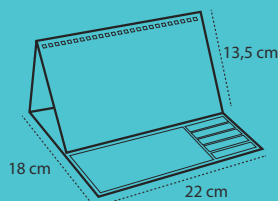

SOBREMESA BLOCK POST-IT

REF. 8023

- Calendario wire-o. Tamaño 22 x 16 cm. Tamaño hoja 16 x 14,5 cm
 Mensual impreso a todo color, 2 caras. 13 hojas papel estucado brillo 150 gr.
 + block de notas encolados personalizados a 1 tinta (50 hojas) Papel offset 80 gr.
 + post-it de colores. Base cartón compacto de 1,5 mm forrado.

NOVEDAD

SOBREMESA BLOCK POST-IT

REF. 8022B

Calendario de sobremesa con wire-o. Tamaño 22 x 13,5 cm.
 Mensual impreso a todo color, 1 cara. 13 hojas papel estucado brillo 150 gr.
 + block de notas encolados personalizados a 1 tinta (50 hojas) Papel offset 80 gr.
 + post-it de colores.
 + Base cartón compacto de 1,5 mm forrado.