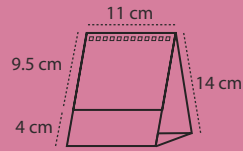

REF. 8011

Tamaño calendario 16 x 14 cm.

Tamaño hojas 16 x 13,5 cm

Impresión a todo color, 2 caras

Papel estucado brillo 150 gr. + cartoncillo folding 300 gr.
(sin impresión)

ECONÓMICO
Sin impresión en el cartón

WIRE-O 13 HOJAS

REF. 8012

Tamaño calendario 16 x 17,5 cm.
 Tamaño hojas 16 x 13,5 cm
 Impresión a todo color, por las 2 caras.
 Papel estucado brillo 150 gr. + cartoncillo folding 300 gr.
 (consultar n° tintas)

WIRE-O 13 HOJAS

REF. 8013

Tamaño calendario 16 x 14 cm.
 Tamaño hojas 16 x 13,5 cm
 Impresión a todo color, 2 caras
 Papel estucado brillo 150 gr. + cartoncillo folding 300 gr.
 (sin impresión)

ECONÓMICO
 Sin impresión en el cartón

WIRE-O PEQUEÑO 7 HOJAS REF. 8014

Tamaño calendario 11 x 14 cm.
Tamaño hojas 11 x 9,5 cm
Impresión a todo color, 2 caras
Papel estucado brillo 150 gr. + cartoncillo folding 300 gr.
(consultar nº tintas)