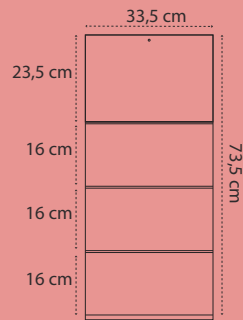

Faldilla estándar cortada en tres partes.

Visor incluido
Se entrega ensobrado.

Tamaño: 33,5 x 73,5 cm

REF. 8109 - INTERNACIONAL

CASTELLANO, INGLÉS, FRANCÉS Y ALEMÁN

REF. 8110 - NACIONAL

CASTELLANO, CATALÁN, EUSKERA, GALLEGO