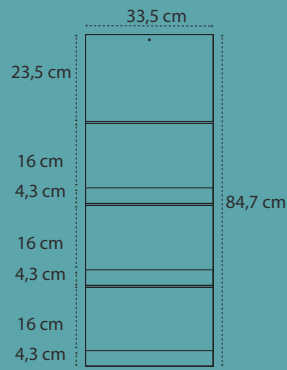

CALENDARIOS 3 MESES VISTA

Faldilla 3 meses vista. + cartela 350 gr.
Impresa a todo color y plastificada.
Tamaño: 33,5 x 84,7 cm. Cartón soporte 350 gr.

Terminado con varilla y visor numérico.
Se entrega ensobrado.

* Las faldillas se pueden fabricar en cualquier otro idioma.