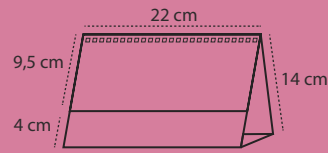

Calendario sobremesa personalizado.
Tamaño calendario 22 x 14 cm y tamaño hojas 22 x 9.5 cm.
Impresión a todo color, 2 caras. Papel estucado brillo 150 gr.
+ peana soporte, cartoncillo folding 300 gr. impreso a todo color.

Terminado con wire-o.
Por defecto el color del wire-o será montado en color negro.
Otros colores, consultar.

WIRE-O 7 HOJAS REF. 8002

Calendario sobremesa personalizado.
Tamaño calendario 22 x 10 cm y tamaño hojas 22 x 9.5 cm.
Impresión a todo color, 2 caras. Papel estucado brillo 150 gr.
+ peana soporte, cartoncillo folding 300 gr. sin impresión.