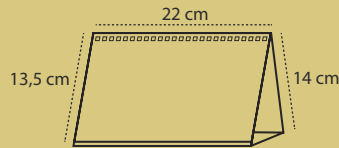

Terminado con wire-o.
Por defecto el color del wire-o será montado en color negro.
Otros colores, consultar.

ECONÓMICO
Sin impresión en el cartón

WIRE-O 13 HOJAS REF. 8003

Calendario sobremesa personalizado.
Tamaño calendario 22 x 14 cm y tamaño hojas 22 x 9.5 cm.
Impresión a todo color, 2 caras. Papel estucado brillo 150 gr.
+ peana soporte, cartoncillo folding 300 gr. impreso a todo color.

Terminado con wire-o.
Por defecto el color del wire-o será montado en color negro.
Otros colores, consultar.

WIRE-O 13 HOJAS REF. 8004

Calendario sobremesa personalizado.
Tamaño calendario 22 x 10 cm y tamaño hojas 22 x 9.5 cm.
Impresión a todo color, 2 caras. Papel estucado brillo 150 gr.
+ peana soporte, cartoncillo folding 300 gr. sin impresión.

Terminado con wire-o.
Por defecto el color del wire-o será montado en color negro.
Otros colores, consultar.

ECONÓMICO
Sin impresión en el cartón

WIRE-O 7 HOJAS

REF. 8005

Tamaño calendario 22 x 14 cm.
 Tamaño hojas 22 x 13.5 cm
 Impresión a todo color, 2 caras
 Papel estucado brillo 150 gr.
 + cartoncillo folding 300 gr. (sin impresión)