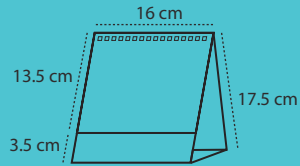

WIRE-O 7 HOJAS

REF. 8010

Tamaño calendario 16 x 17,5 cm.

Tamaño hojas 16 x 13,5 cm

Impresión a todo color, 2 caras

Papel estucado brillo 150 gr. + cartoncillo folding 300 gr.
(consultar nº tintas)

WIRE-O 7 HOJAS

REF. 8011

Tamaño calendario 16 x 14 cm.

Tamaño hojas 16 x 13,5 cm

Impresión a todo color, 2 caras

Papel estucado brillo 150 gr. + cartoncillo folding 300 gr.
(sin impresión)

ECONÓMICO
Sin impresión en el cartón

WIRE-O 13 HOJAS

REF. 8012

Tamaño calendario 16 x 17,5 cm.
 Tamaño hojas 16 x 13,5 cm
 Impresión a todo color, por las 2 caras.
 Papel estucado brillo 150 gr. + cartoncillo folding 300 gr.
 (consultar n° tintas)

WIRE-O 13 HOJAS

REF. 8013

Tamaño calendario 16 x 14 cm.
 Tamaño hojas 16 x 13,5 cm
 Impresión a todo color, 2 caras
 Papel estucado brillo 150 gr. + cartoncillo folding 300 gr.
 (sin impresión)

ECONÓMICO
 Sin impresión en el cartón