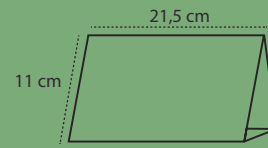

SOBREMESA TRIANGULAR

REF. 9009

Acabado PEGADO
Tamaño cerrado 21,5 x 11 cm.
Impresión a todo color.
Cartoncillo kraft 300 gr.