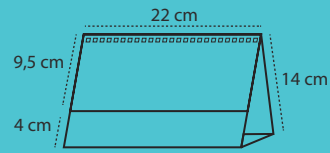

Calendario sobremesa personalizado.
Tamaño calendario 22 x 14 cm y tamaño hojas 22 x 9.5 cm.
Impresión a todo color, 2 caras. Papel estucado brillo 150 gr.
+ peana soporte, cartoncillo folding 300 gr. impreso a todo color.

Terminado con wire-o.
Por defecto el color del wire-o será montado en color negro.
Otros colores, consultar.

WIRE-O 7 HOJAS REF. 8002

Calendario sobremesa personalizado.
Tamaño calendario 22 x 10 cm y tamaño hojas 22 x 9.5 cm.
Impresión a todo color, 2 caras. Papel estucado brillo 150 gr.
+ peana soporte, cartoncillo folding 300 gr. sin impresión.

Terminado con wire-o.
Por defecto el color del wire-o será montado en color negro.
Otros colores, consultar.

ECONÓMICO
Sin impresión en el cartón

WIRE-O 13 HOJAS REF. 8003

Calendario sobremesa personalizado.
Tamaño calendario 22 x 14 cm y tamaño hojas 22 x 9.5 cm.
Impresión a todo color, 2 caras. Papel estucado brillo 150 gr.
+ peana soporte, cartoncillo folding 300 gr. impreso a todo color.

Terminado con wire-o.
Por defecto el color del wire-o será montado en color negro.
Otros colores, consultar.

WIRE-O 13 HOJAS REF. 8004

Calendario sobremesa personalizado.
Tamaño calendario 22 x 10 cm y tamaño hojas 22 x 9.5 cm.
Impresión a todo color, 2 caras. Papel estucado brillo 150 gr.
+ peana soporte, cartoncillo folding 300 gr. sin impresión.