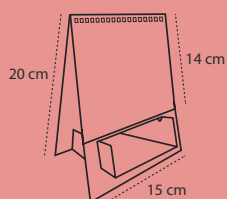

SOBREMESA PORTA TACO

REF. 8028

Calendario de sobremesa con wire-o. Tamaño 15 x 14 cm.
Impresión a todo color, 2 caras. 13 hojas, papel estucado brillo 150 gr.
+ taco de notas (200 hojas).
Impresión a 1 tinta, 1 cara. Papel notas offset 90 gr.