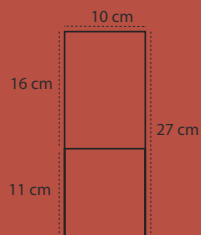

0,8 cm.

7,7 cm.

CAJAS CD PEQUEÑA

REF. 8260

Caja para calendario cd
Modelo tipo cd pequeño
Medidas 9,8 x 9,6 x 0,8 cm

CAJAS CD GRANDE

REF. 8261

Caja para calendario cd
Modelo tipo cd grande
Medidas 14,2 x 12,6 x 0,8 cm.

Una excelente forma de merchandising para que su cliente no se olvide de usted.

- CALENDARIO CON IMÁN PARA NEVERA -

- CALENDARIO MENSUAL -

- CARTELAS -

- LÁMINAS -

- 3 Y 4 MESES VISTA -

- CALENDARIO REVISTA -

CALENDARIOS CON IMÁN PARA NEVERA

REF. 8040

Tamaño impresión 10 x 16 cm.
Impresión a todo color
+ plastificado brillo.
Folding 300 gr. + Imán
+ Faldilla Mensual sin notas

REF. 8041

Tamaño impresión 12 x 16 cm.
Impresión a todo color
+ plastificado brillo.
Folding 300 gr. + Imán
+ Faldilla Mensual sin notas.

CALENDARIOS CON IMÁN + BLOCK NOTAS

REF. 8044

Tamaño impresión 10 x 16 cm.
Impresión a todo color
+ plastificado.
Folding 300 gr. + imán
+ block de notas
+ Faldilla Mensual

REF. 8045

Tamaño impresión 12 x 16 cm.
Impresión a todo color
+ plastificado.
Folding 300 gr. + imán
+ block de notas
+ Faldilla Mensual