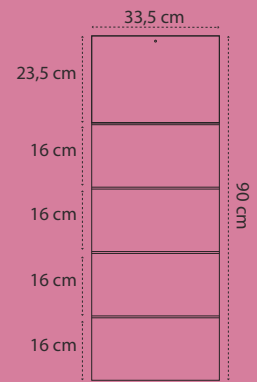

Faldilla estándar cortada en cuatro partes.

Visor incluido
Se entrega ensobrado.

Tamaño: 33,5 x 90 cm

REF. 8125 - INTERNACIONAL
CASTELLANO, INGLÉS, FRANCÉS Y ALEMÁN

CALENDARIO WIRE-O 3 MESES VISTA

REF. 9015
CON WIRE-O